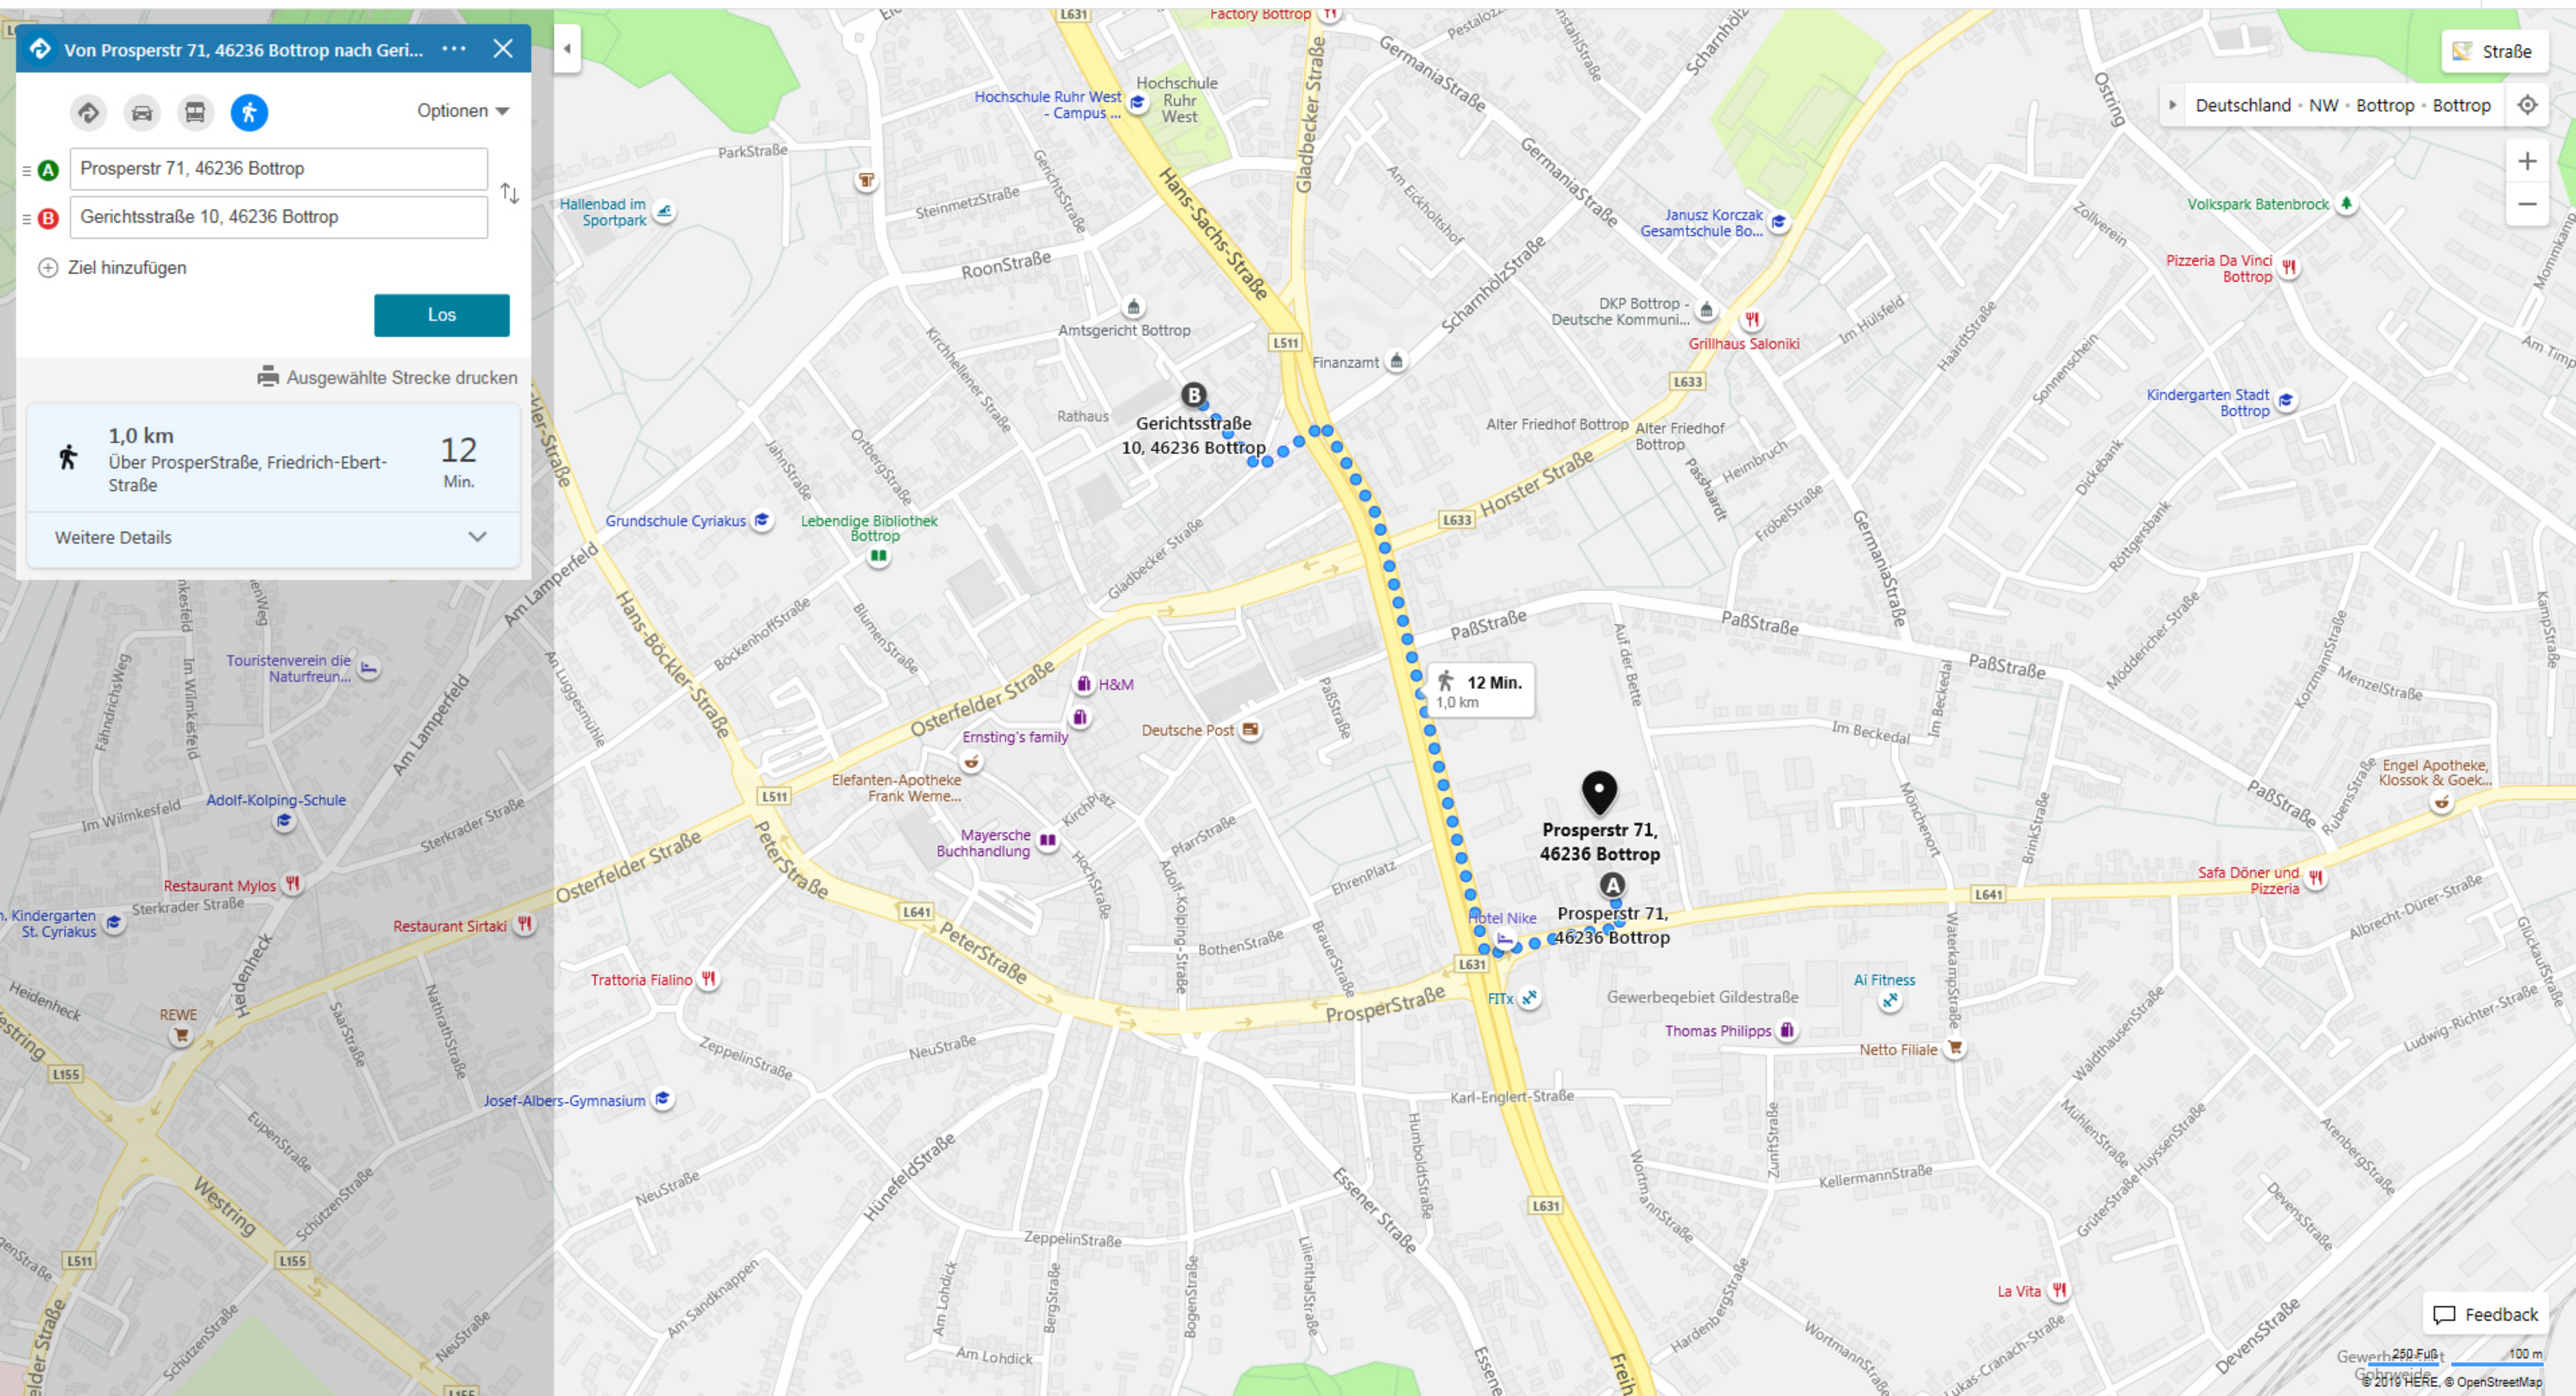

Von Prosperstr 71, 46236 Bottrop nach Geri...

Optionen

Prosperstr 71, 46236 Bottrop

Gerichtsstraße 10, 46236 Bottrop

Ziel hinzufügen

Los

Ausgewählte Strecke drucken

1,0 km
Über Prosperstraße, Friedrich-Ebert-Straße

12 Min.

Weitere Details

Straße

Deutschland · NW · Bottrop · Bottrop

12 Min.
1,0 km

Feedback